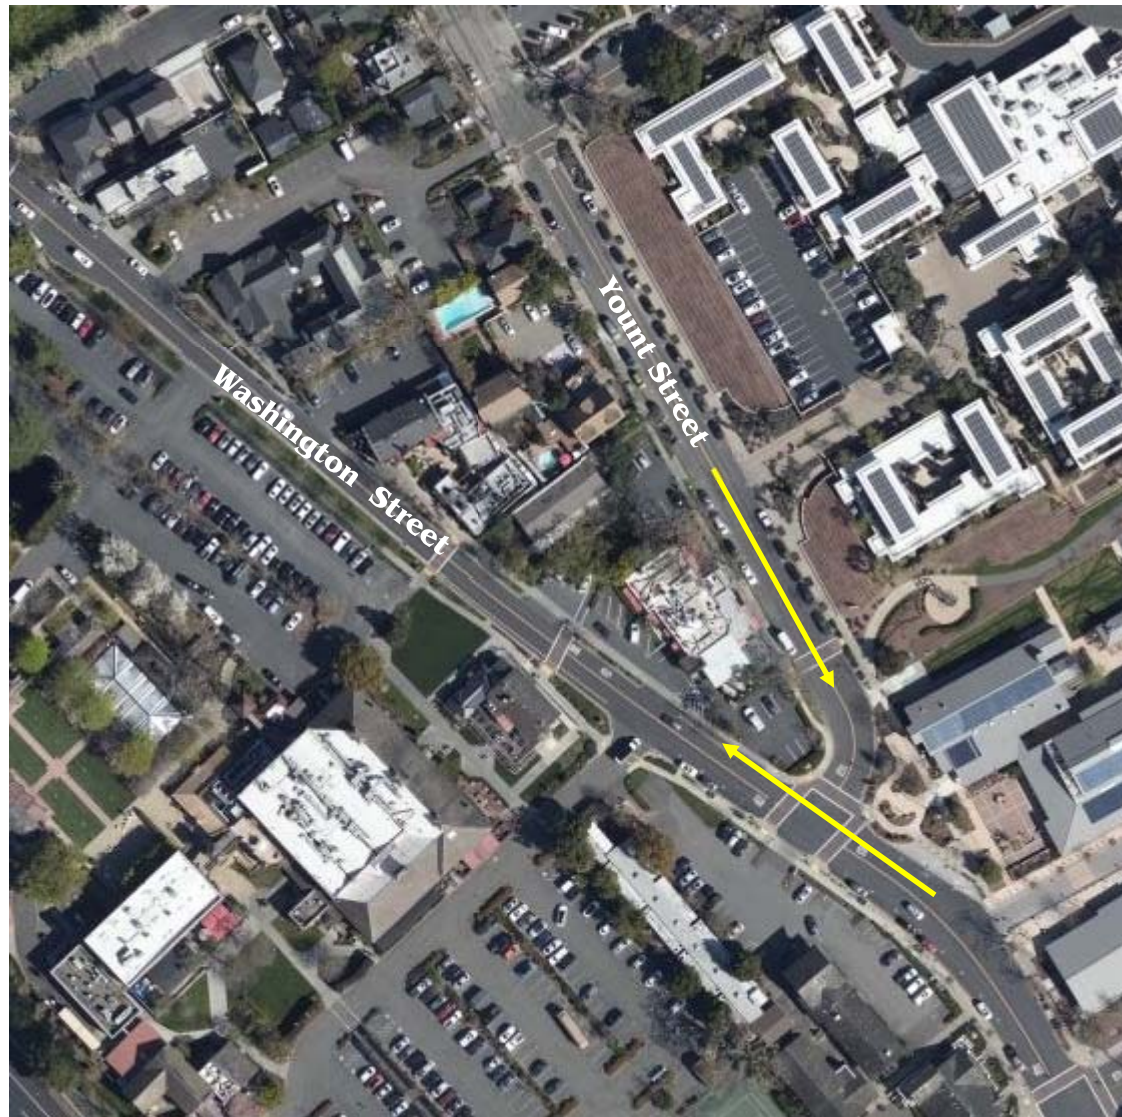

Übersicht von Kelloque, NV
(Yountville, CA)

Erklärungen / Legende:

(vergrößerte Ausschnitte der obigen Karte finden Sie auf den nächsten Seiten):

- (1) Ausgangspunkt der Fahrt in der Yount Street in Fahrtrichtung Washington Street.
- (2) Der Wagen fährt die Washington Street etwa in Höhe der Hausnummer 4769 in Richtung Südsüdost entlang.
- (3) Der Wagen fährt die Washington Street etwa in Höhe der Hausnummer 6518 in Richtung Nordnordwest entlang.
- (4) Der Wagen fährt die Washington Street etwa in Höhe der Hausnummer 6670 in Richtung Südsüdost entlang.
- (5) Der Wagen fährt die Washington Street etwa in Höhe der Hausnummer 4759 in Richtung Nordnordwest entlang und parkt neben einem Gemischtwarenladen (A). Von diesem Parkplatz wird Julia entführt.

Abschnitt 1 & 3: Yount Street & Washington Street

Abschnitt 2 & 5: Washington Street

Erklärungen/Legende:

Fahrt entlang der Yount Street zur Washington Street.

Fahrt entlang der Washington Street.

Fahrt entlang der Washington Street in Höhe Hausnummer 4769.

Fahrt entlang der Washington Street in Höhe Hausnummer 4769
in entgegengesetzter Richtung.
Parken neben dem Gemischtwarenladen (A).

Abschnitt 4: Washington Street

Erklärungen/Legende:

Fahrt entlang der Washington Street; Überquerung des Hopper Creek.